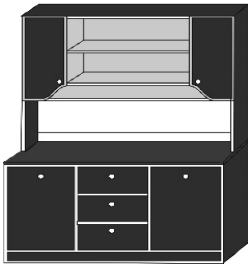

Tálalók

ZILLE 120-as