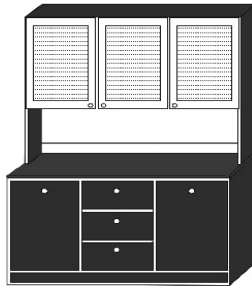

# Tálalók

**ZILLE 120-as**

**KITTI 120-as**

**Garnitúra:**

**KTZI**

**196x120x60**

**117 350 Ft**

**Alsó rész:**