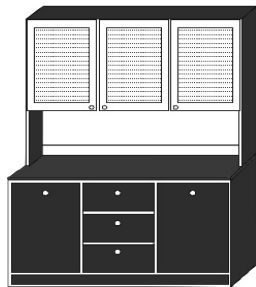

HAJNALKA 120-as

Garnitúra:

KT120 VK

196x120x60

127 580 Ft

Alsó rész:

KTA120 79 310 Ft

Felső rész:

KTF120 55 270 Ft

KT120 HJ

196x120x60

122 020 Ft

KTA120 79 310 Ft

KTF120 55 270 Ft

A tálaló árak tartalmazzák a munkalap árát.