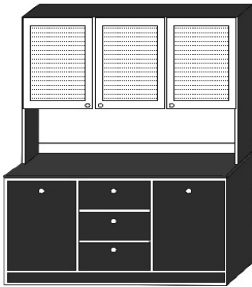

VIKTÓRIA 120-as